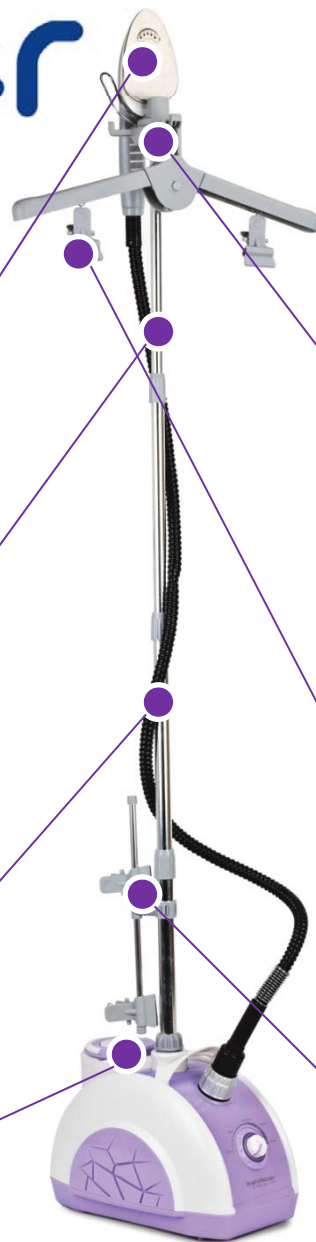

Отпариватель Odyssey

Q-910/Q-911 предназначен для вертикального и горизонтального

отпаривания и очистки изделий из легких и средних тканей.

Применяется для вещей из хлопка, шёлка, капрона, нейлона, полиэстера, драпа, меха, кожи и др.

endever

ОТПАРИВАТЕЛЬ

Odyssey Q-910

Odyssey Q-911

*Удобный, эффективный
отпариватель Odyssey Q-*

910/Q-911 максимально

облегчит уход

за вещами,

сэкономит Ваши силы

и время, обеспечит

идеальный результат!

endeever

ОТПАРИВАТЕЛЬ

Комплектация:

1. Паровой утюжок

2. Складная
телескопическая стойка

3. Гибкий шланг
для подачи пара

7. Отпариватель

Odyssey Q-910

Odyssey Q-911

4. Держатель
парового утюжка

5. Складная вращающаяся
вешалка с прищепками
для брюк и юбок

6. Нижний фиксатор для брюк

ОТПАРИВАТЕЛЬ