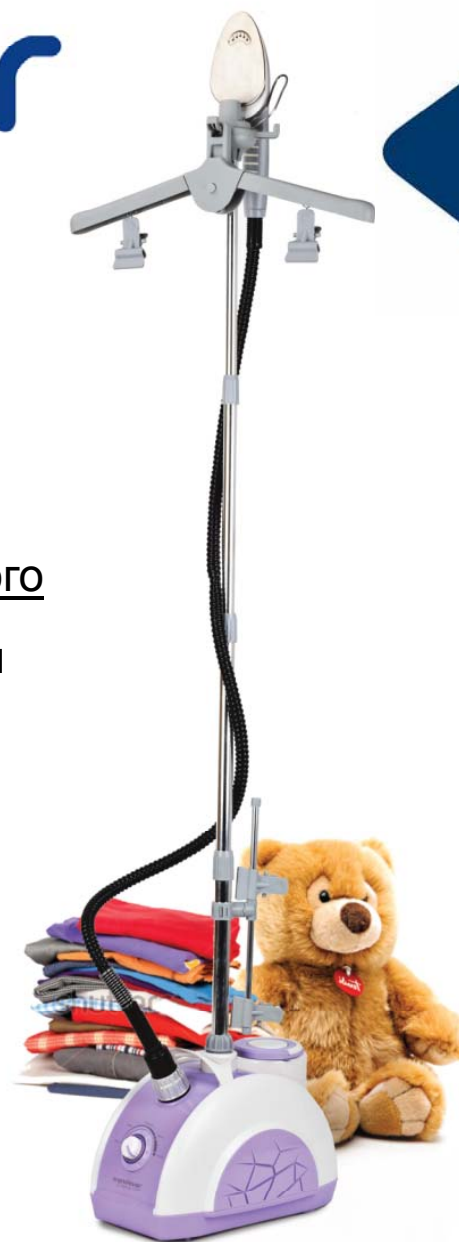

Презентация ОТПАРИВАТЕЛЬ

*Новый отпариватель
Odyssey Q-910/911 с паровым
утюжком –
это 2 в 1 – двойной уход –
двойной эффект!*

*Отпаривает и гладит
одновременно!*

Odyssey Q-910
Odyssey Q-911

endeever

ОТПАРИВАТЕЛЬ

Отпариватель Odyssey

Q-910/Q-911 предназначен для вертикального и горизонтального

отпаривания и очистки изделий из легких и средних тканей.

Применяется для вещей из хлопка, шёлка, капрона, нейлона, полиэстера, драпа, меха, кожи и др.

Odyssey Q-910

Odyssey Q-911

Легко и быстро отпаривает платья, брюки, блузы, юбки, украшенные кружевами, вышивкой, пайетками, стразами и другими элементами отделки.

endeveer

ОТПАРИВАТЕЛЬ

Odyssey Q-910

Odyssey Q-911